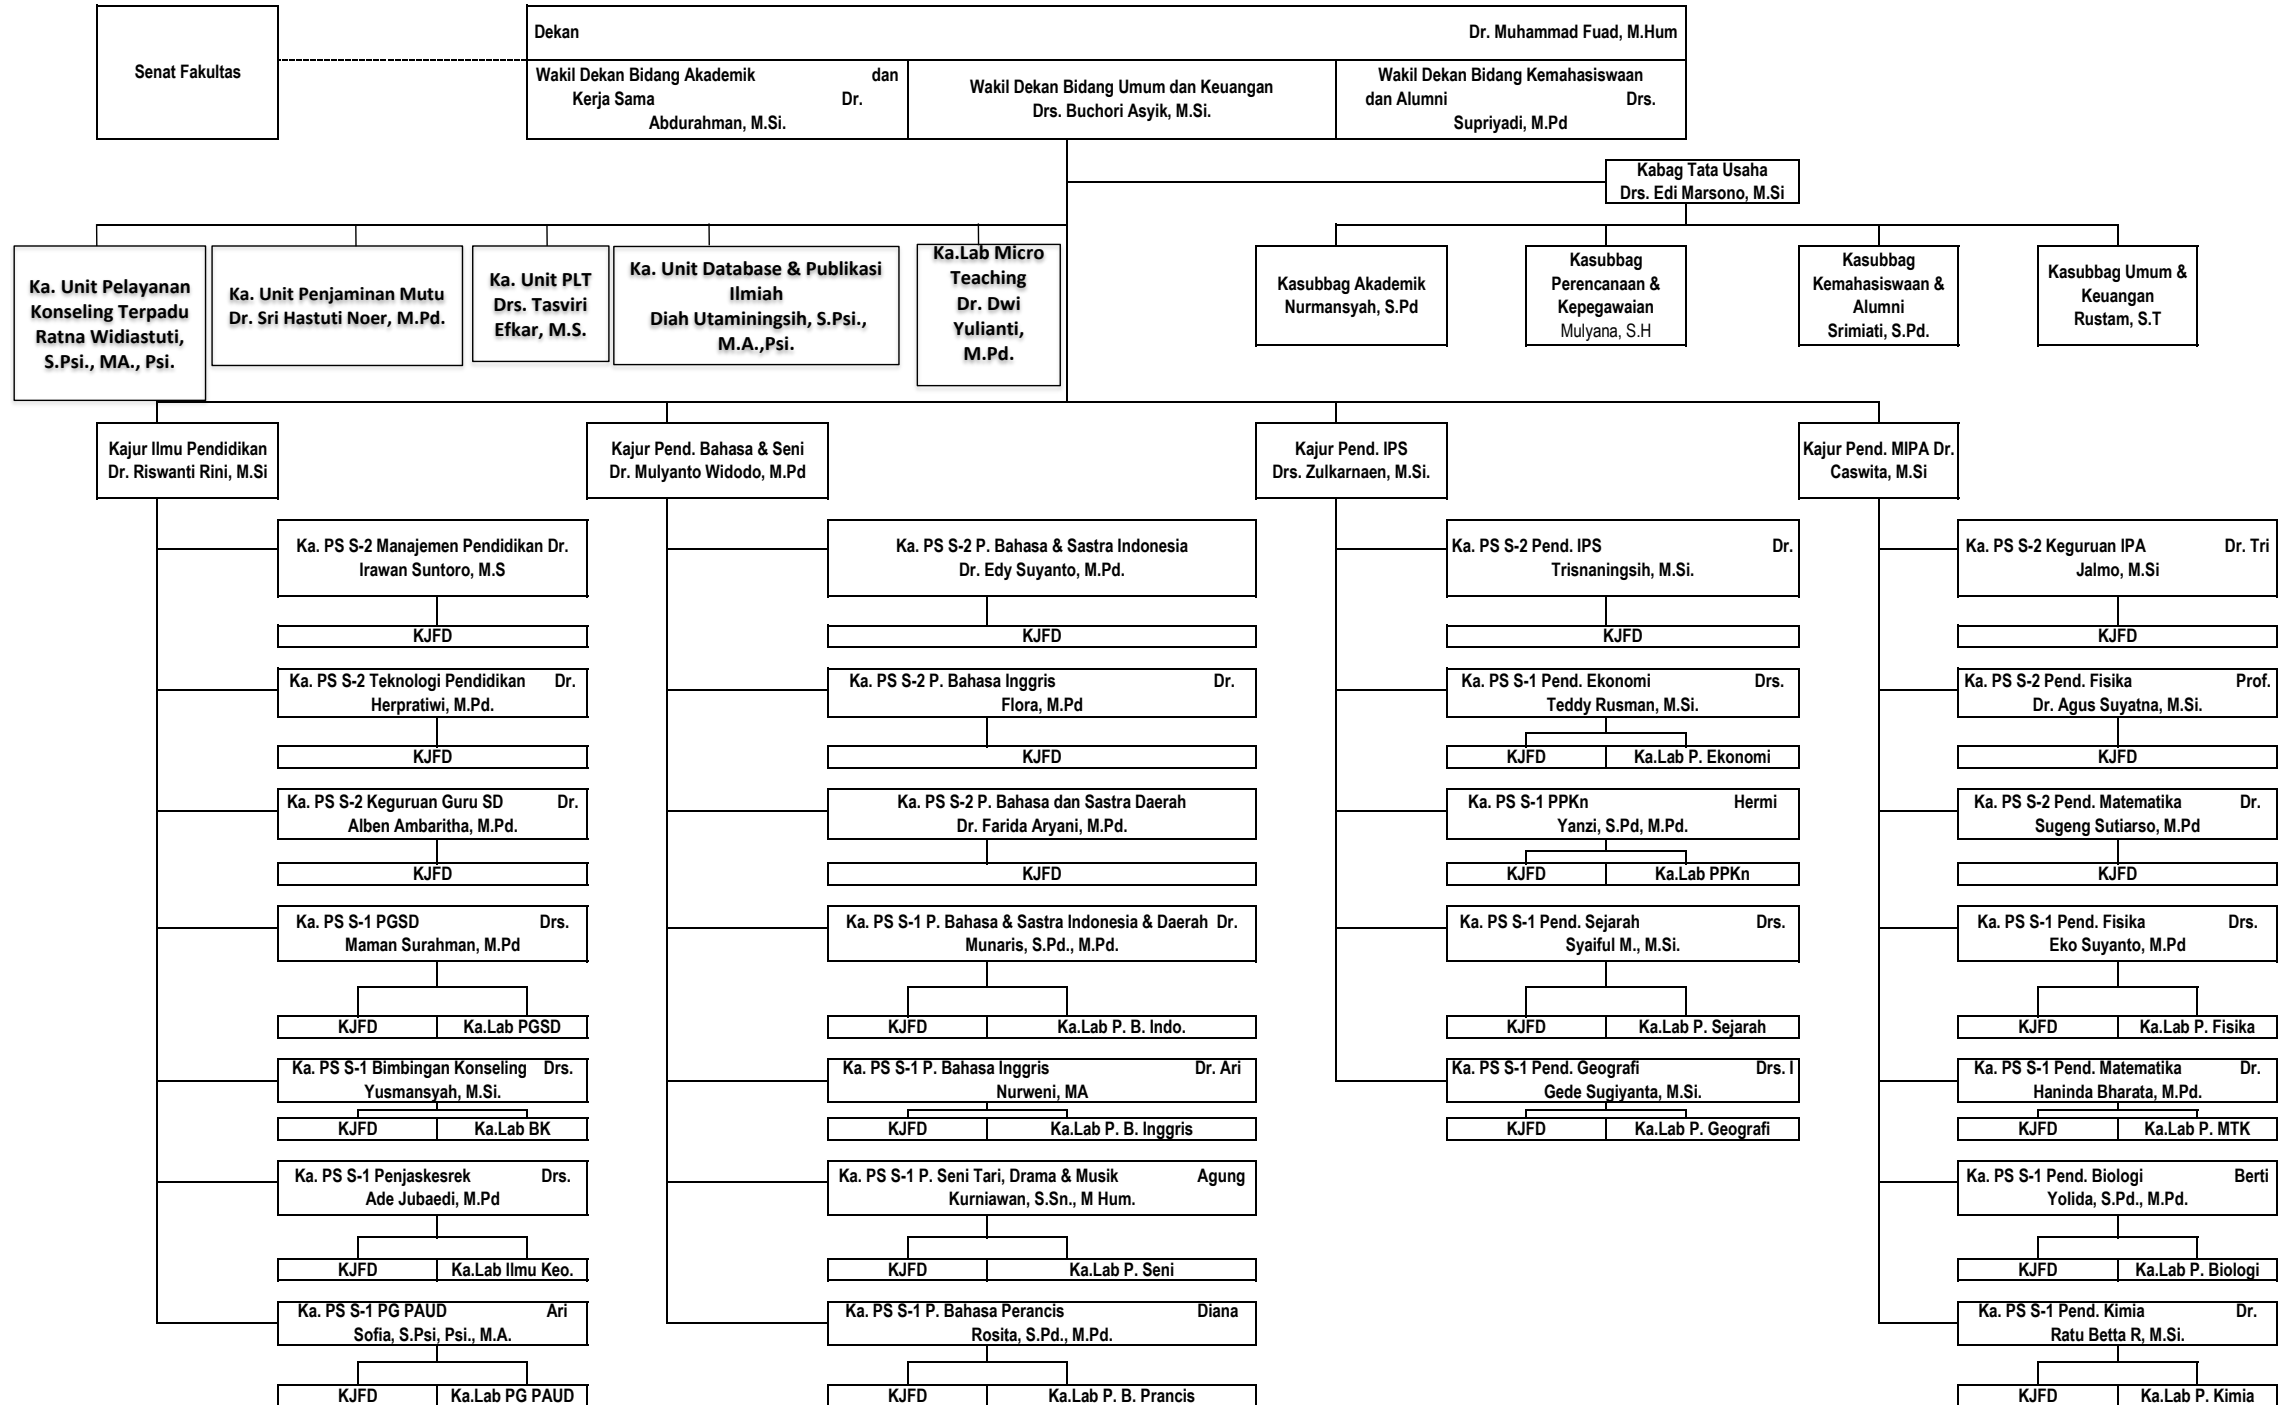

STRUKTUR ORGANISASI FKIP UNIVERSITAS LAMPUNG

Ket:
 KJFD = Kelompok Jabatan Fungsional Dosen
 _____ = Garis Komando
 - - - - - = Garis Koordinasi