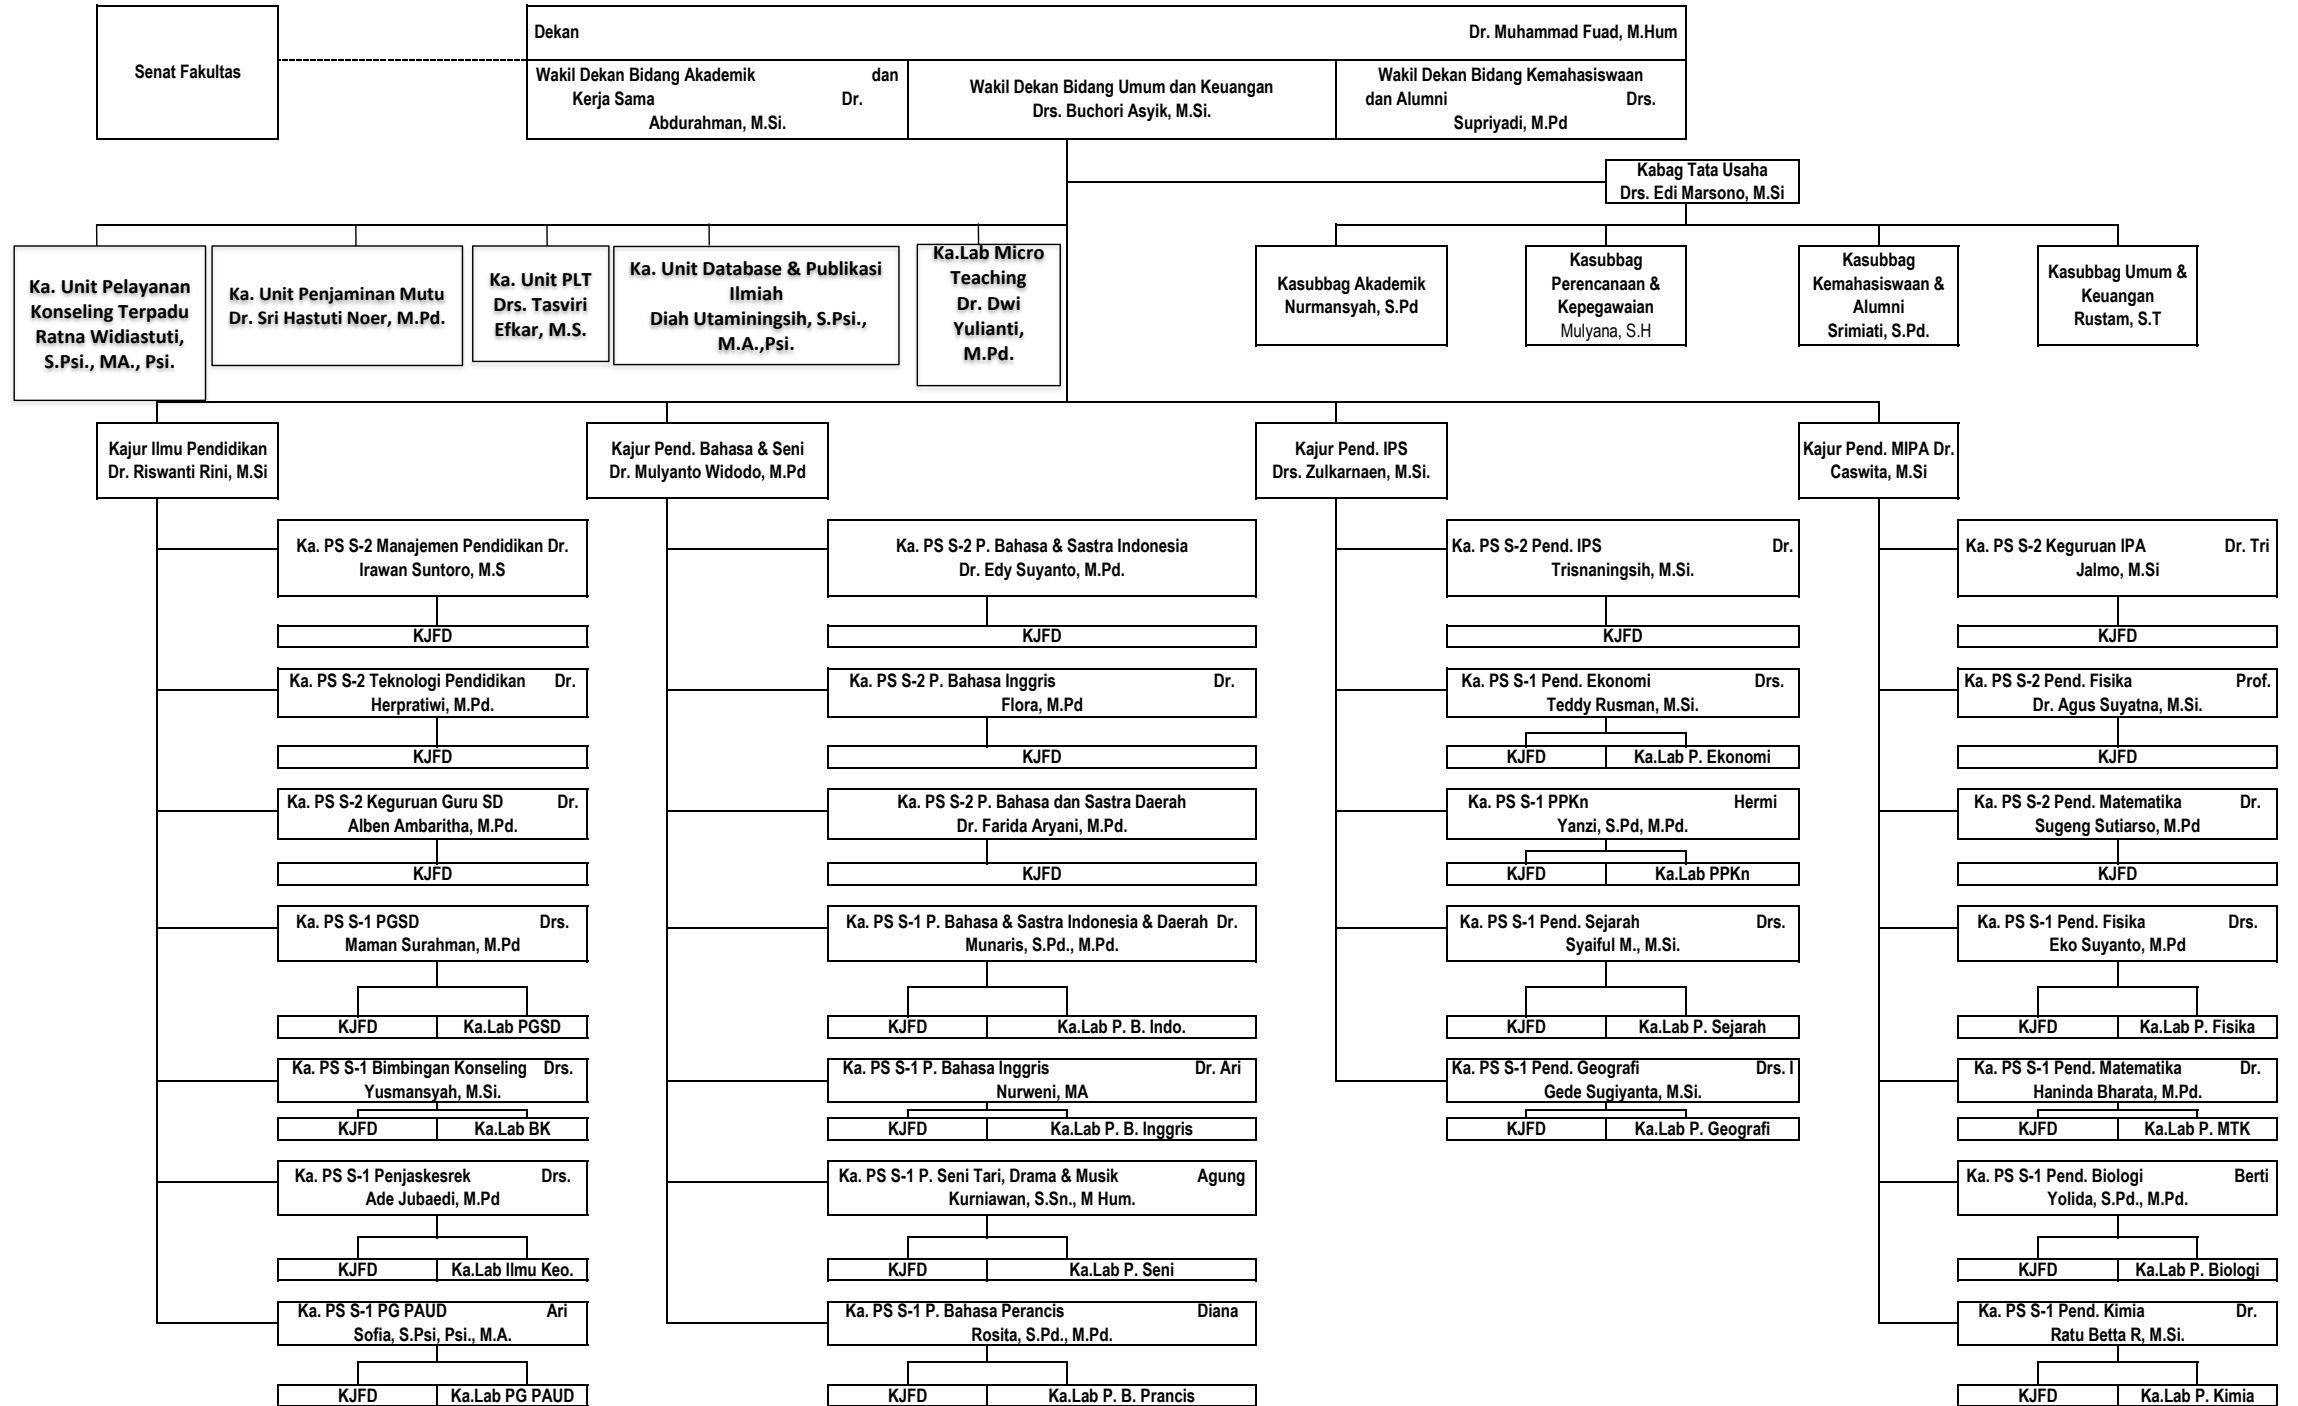

STRUKTUR ORGANISASI FKIP UNIVERSITAS LAMPUNG

Ket:
 KJFD = Kelompok Jabatan Fungsional Dosen
 ————— = Garis Komando
 - - - - - = Garis Koordinasi